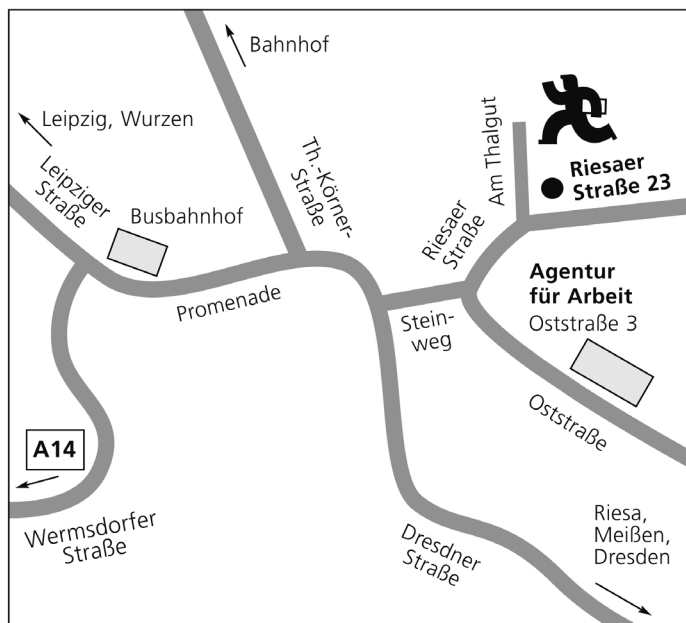

Anfahrt

Der Standort Oschatz befindet sich in verkehrsgünstiger und zentraler Lage zwischen Leipzig und Dresden. Die Schule ist ca. 3 km vom Bahnhof und ca. 750 m vom Busbahnhof entfernt und gut in ca. 15-20 Gehminuten oder mit den Stadtlinien (Bus A + B) erreichbar.

Mit dem Auto ist die Schule über die Bundesstraße B6 oder über die Autobahn A14 Halle - Dresden bis AS Mutzschen über die Verbindungsstraße nach Wernsdorf oder aus Richtung Dresden kommend über AS Leisnig zu erreichen.

Seminarteilnehmer und Mitarbeiter haben die Möglichkeit, den unmittelbar an die Schule angrenzenden Parkplatz zu nutzen. Möglichkeiten für die Fahrradabstellung bestehen ebenfalls. Eine gepflegte Außenanlage steht ihnen für die Pausengestaltung zur Verfügung.