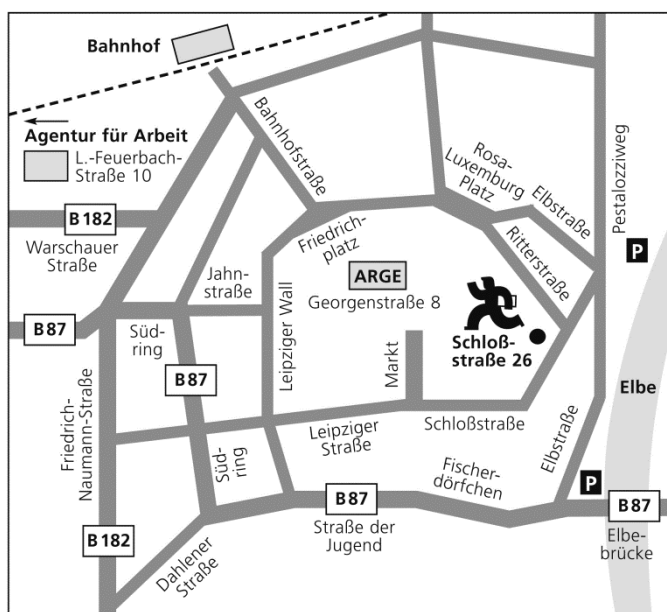

Torgau – Heimerer Akademie GmbH

Anschrift

Heimerer Akademie GmbH
Schloßstraße 26
04860 Torgau

0341 991522-0, Fax -98
akademie@heimerer.de

Hinweis: In den Pausen bieten wir Ihnen kostenlose Heiß- und Kaltgetränke.

Anfahrt

Die Heimerer Schulen befinden sich in einem historischen Gebäude (ehemaliges Zeughaus) gegenüber dem Haupteingang des Schlosses im Stadtzentrum von Torgau.

Mit dem Auto ist Torgau über die A 14 Dresden-Halle, AS Nord-Ost oder über die A 13 Berlin-Dresden, AS Duben zu erreichen. Durch Torgau führen die Bundesstraßen 87, 182 und 183. Der nahegelegene Elbparkplatz am **Pestallozziweg** (Ausschilderung P4 Schiffsanlegestelle) bietet ausreichend kostenfreie Parkmöglichkeiten.

Unterkunftsmöglichkeiten in Torgau

➔ Pension zum Markt

Bäckerstraße 12
04860 Torgau

03421 71-1379, Fax -2528

➔ Hotel Goldener Anker

Am Markt 6
04860 Torgau

03421 7321-3, Fax -50

➔ Sachsenhotel

➔ Pension Schwirtz

Straße der Jugend 9
04860 Torgau

03421 708393

➔ Pensionsgasthof Deutsches Haus

Spitalstraße 12
04860 Torgau

03421 7-12721, Fax -09356

➔ Kleine Pension „Am Großen Teich“

Abfindungen Weg 1 Nr. 49
04860 Torgau