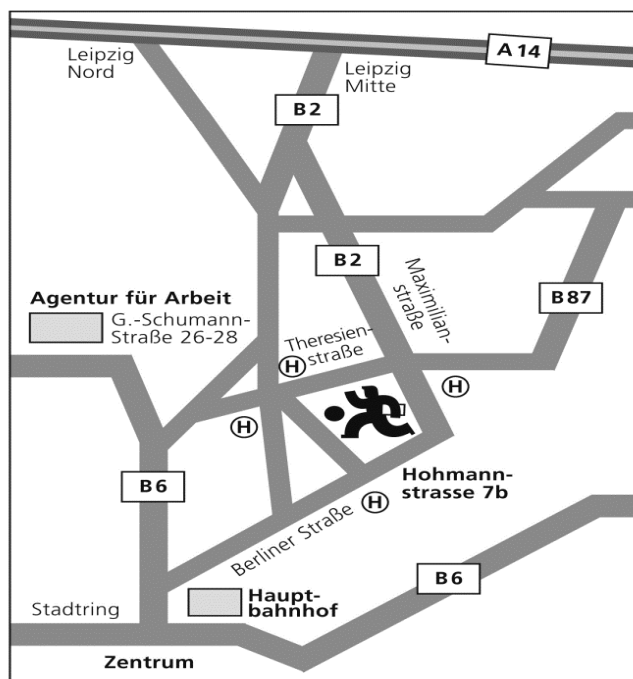

### Anschrift

Heimerer Akademie GmbH  
Hohmannstraße 7 b  
04129 Leipzig

0341 991522-0, Fax -98  
akademie@heimerer.de

**Hinweis:** In den Pausen bieten wir Ihnen Obst, Gebäck sowie Heiß- und Kaltgetränke an.

### Anfahrt

- Mit dem **Auto** über die Autobahn A 14 Halle - Dresden bis AS Leipzig-Mitte; weiter auf der B2/Maximilianallee in Richtung Leipzig-Zentrum fahren.

Parkmöglichkeiten befinden sich vor dem Gebäude und in den Seitenstraßen.

- Mit der **Straßenbahn** (Linie 9 ab Hbf. Westseite) in Richtung Thekla bis zur Haltestelle Apfelstraße fahren; anschließend laufen Sie in ca. 5 Gehminuten über die Apfelstraße, Dessauer Straße zur Hohmannstraße.

## Unterkunftsmöglichkeiten in Leipzig