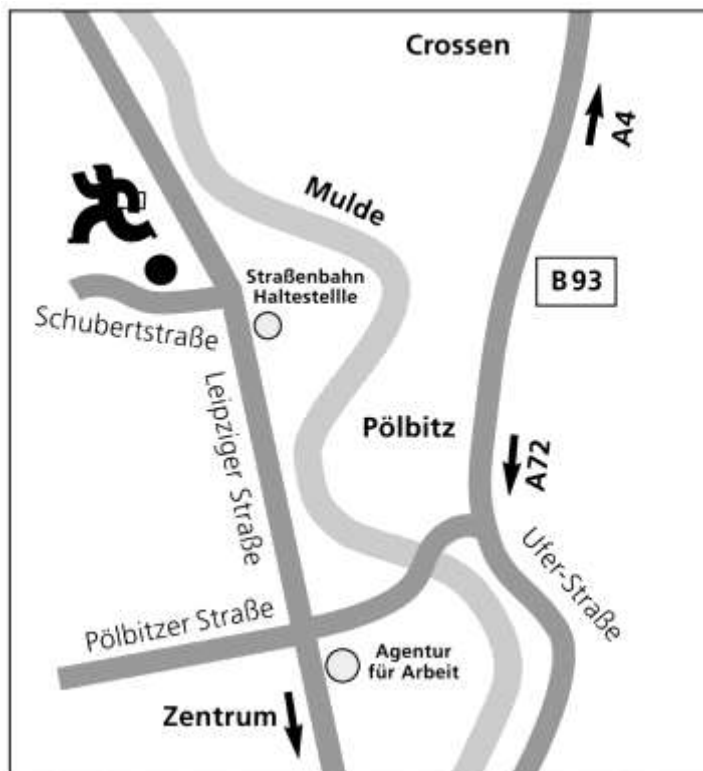

### Anschrift

Heimerer Akademie GmbH  
Schubertstraße 3  
08058 Zwickau

0341 991522-0, Fax -98  
akademie@heimerer.de

**Hinweis:** In den Pausen bieten wir Ihnen kostenlose Heiß- und Kaltgetränke.

### Anfahrt

Die Schule befindet sich am nördlichen Stadtrand von Zwickau, ca. 4,5 km vom Bahnhof entfernt und ist gut mit öffentlichen Verkehrsmitteln zu erreichen; z. B. in ca. 5 min. von der Straßenbahn-Endhaltestelle Pölbitz (Linie 4). Mit dem Auto erreichen Sie uns über die Leipziger Straße in Richtung Altenburg. Parkmöglichkeiten sind sowohl hinter, als auch gegenüber dem Schulgebäude ausreichend vorhanden.

### **ETAP Hotel Crossen**

Rudolf-Ehrlich-Str. 9 / Gewerbepark  
08058 Zwickau

0375 4309320  
www.etaphotel.com